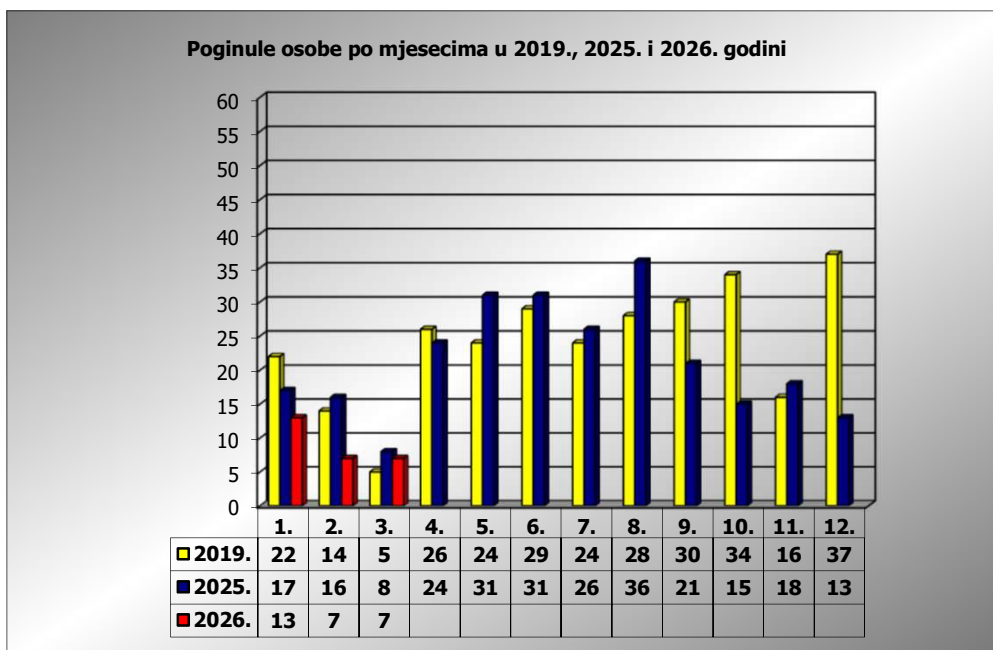

PRIKAZ POGINULIH OSOBA U PROMETNIM NESREĆAMA U 2026. GODINI U REPUBLICI HRVATSKOJ PO MJESECIMA
(usporedba s 2019.* i 2025. godinom)

mjesec	poginuli			2026./2019.		2026./2025.	
	2019. g.	2025. g.	2026. g.				
siječanj	22	17	13	-40,9%	-9	-23,5%	-4
veljača	14	16	7	-50,0%	-7	-56,3%	-9
ožujak	5	8	7	40,0%	2	-12,5%	-1
travanj	26	24					
svibanj	24	31					
lipanj	29	31					
srpanj	24	26					
kolovoz	28	36					
rujan	30	21					
listopad	34	15					
studeni	16	18					
prosinac	37	13					
I-II	36	33	20	-44,4%	-16	-39,4%	-13
I-III	41	41	27	-34,1%	-14	-34,1%	-14

* Referentna godina Nacionalnog plana sigurnosti cestovnog prometa RH za razdoblje od 2021. do 2030.

III. mjesec - podaci s danom 18.03.2019., 2025. i 2026.